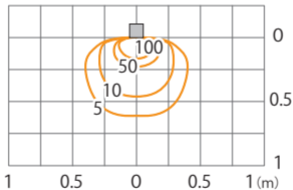

■ シンボールLEDウォールライト2型 4W

ダークグレー/シルバー/ダークグレー/ホワイト/レイクブルー/マリイロ/シエラオレンジ

(HFB-L01BA/SA/WA)

(HFA-L02BA/YA/OA)

色温度:2700K 全光束:58lm

鉛直面