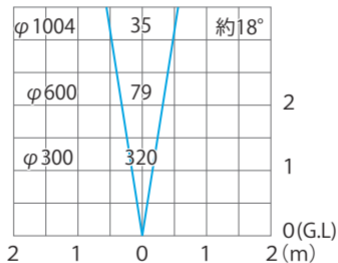

■ シンプルLEDグランドライト1型

シンプルLEDグランドライト1型15mm厚ガラス仕様

(HFF-001W/W01S)

色温度：6300K 全光束：63lm

照度 (lx)

水平面