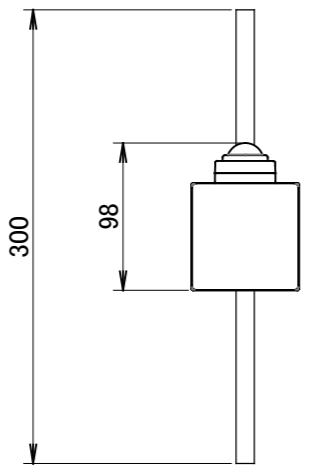

No.	部品名	個数	材質
1	ガラスグローブ	1	ガラス
2	ポール	1	アルミ
3	G.Lシール	1	シール
4	ネカセ棒	1	アルミ
5	人感センサー	1	ABS

コード長:約2m

名前 / NAME		消費電力 / POWER CONSUMPTION		品番 / PART NO.	
検認	原	4.5W		HBC-D62P/B/E	
検認	小林	光源 / LIGHT		色 / COLOR	
設計	小林	モジュール:電球色		ダークパイン/ブラウンエボニー/ブラックエボニー	
製図	岩下	重量 / WEIGHT		品名 / DRAWING NAME	
NO.	改定履歴 / REVISION HISTORY	日付	名前 / NAME	日付	2018/2/9
1		2		3	

投影法 / PROJECTION

尺度 / SCALE

1 : 5

1/1