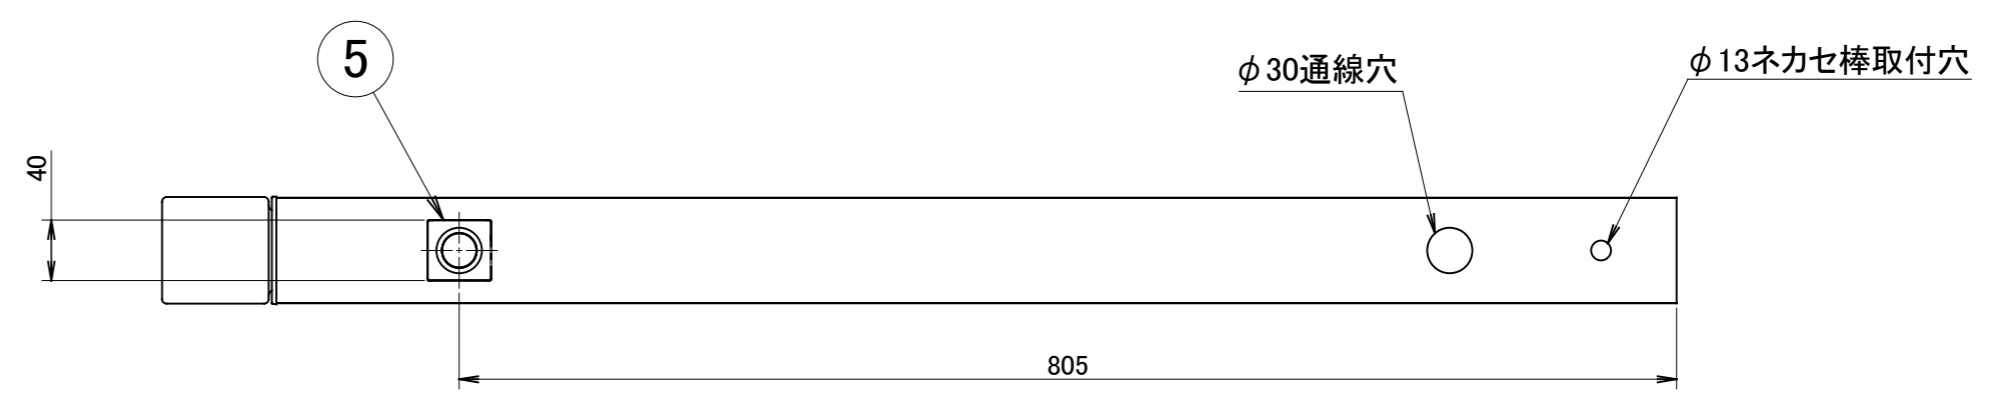

No.	部品名	個数	材質
1	ガラスグローブ	1	ガラス
2	ポール	1	アルミ
3	G.Lシール	1	シール
4	ネカセ棒	1	アルミ
5	人感センサー	1	ABS

コード長:約2m

名前 / NAME		消費電力 / POWER CONSUMPTION		品番 / PART NO.	
検認	原	4.5W		HBC-D62P/B/E	
検認	小林	光源 / LIGHT		色 / COLOR	
設計	小林	モジュール:電球色		ダークパイン/ブラウンエボニー/ブラックエボニー	
製図	岩下	重量 / WEIGHT		品名 / DRAWING NAME	
NO.	改定履歴 / REVISION HISTORY	日付	名前 / NAME	日付	2018/2/9
1		2		3	

投影法 / PROJECTION

尺度 / SCALE

1 : 5

1/1