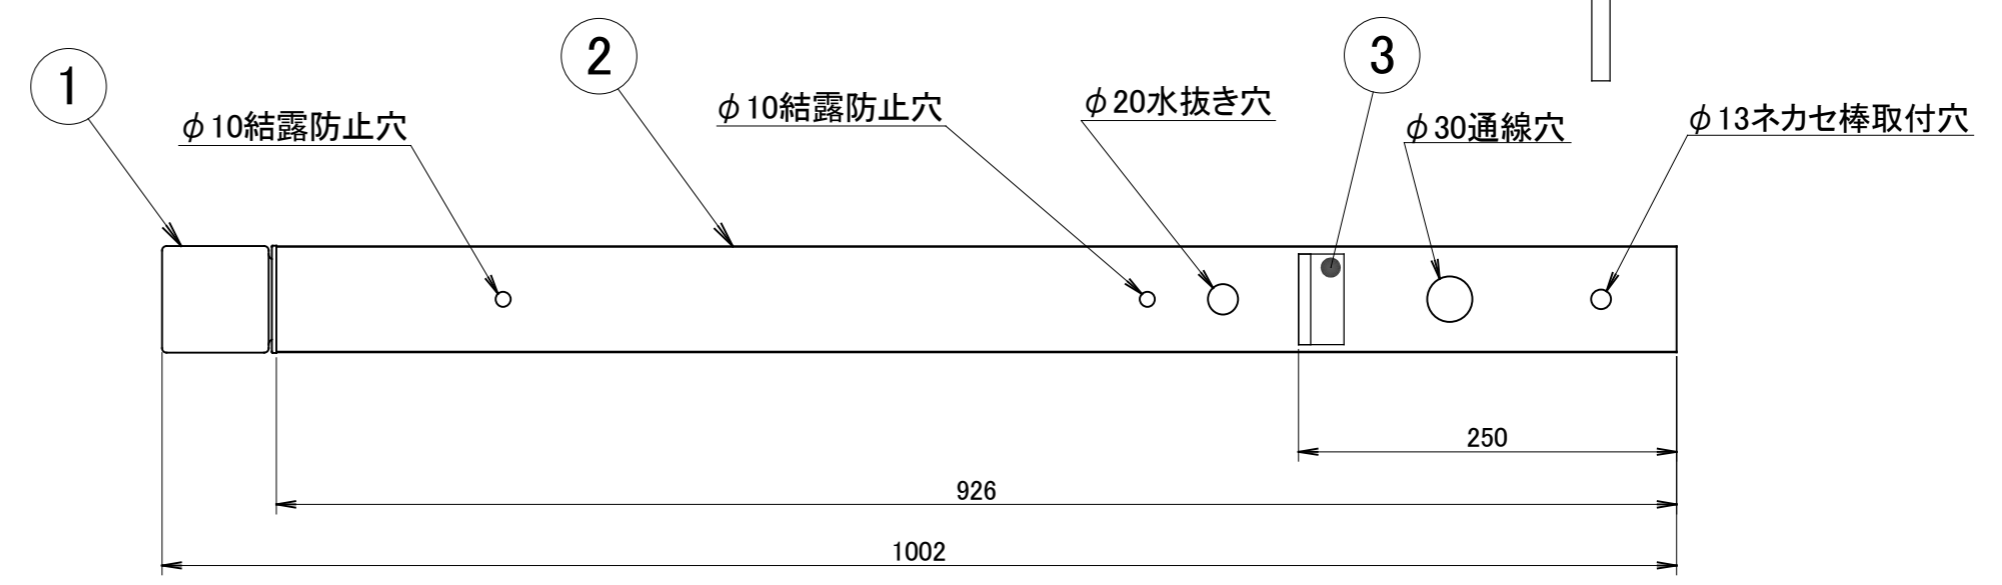

No.	部品名	個数	材質
1	ガラスグローブ	1	ガラス
2	ポール	1	アルミ
3	G.Lシール	1	シール
4	ネカセ棒	1	アルミ
5	人感センサー	1	ABS

コード長:約2m

名前 / NAME		消費電力 / POWER CONSUMPTION		品番 / PART NO.	
検認	原	4.5W		HBC-D62P/B/E	
検認	小林	光源 / LIGHT		色 / COLOR	
設計	小林	モジュール:電球色		ダークパイン/ブラウンエボニー/ブラックエボニー	
製図	岩下	重量 / WEIGHT		品名 / DRAWING NAME	
NO.	改定履歴 / REVISION HISTORY	日付	名前 / NAME	日付	2018/2/9
1		2		3	

投影法 / PROJECTION

尺度 / SCALE

1 : 5

1/1