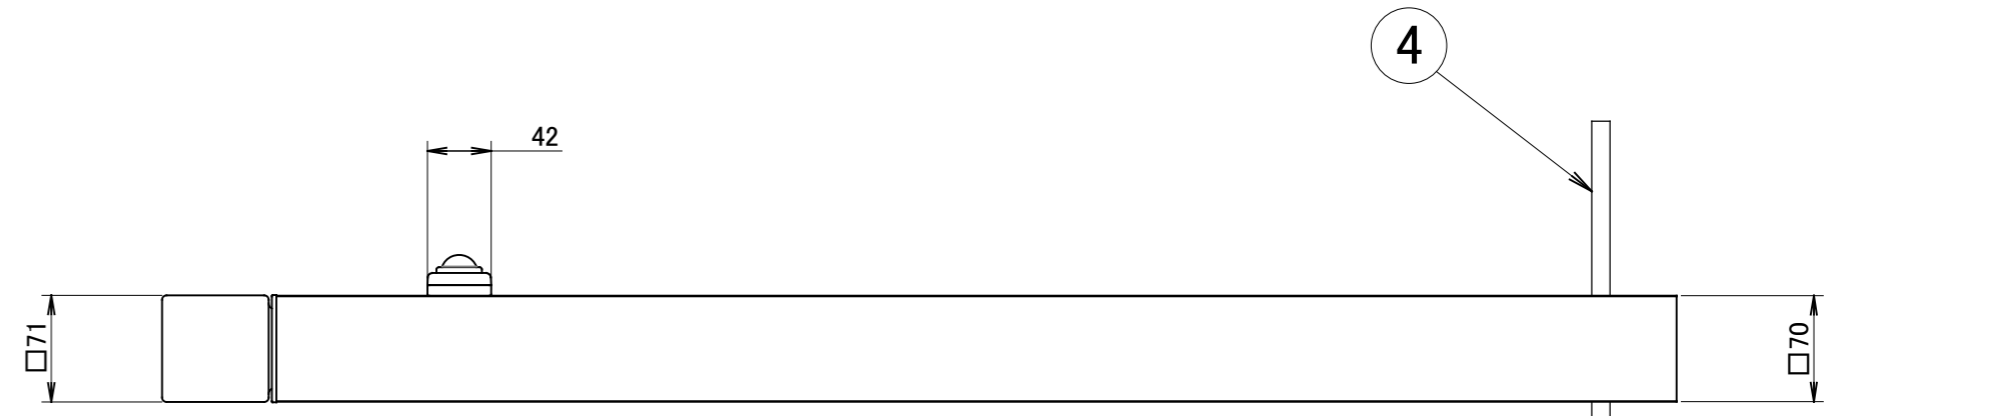

No.	部品名	個数	材質
1	ガラスグローブ	1	ガラス
2	ポール	1	アルミ
3	G.Lシール	1	シール
4	ネカセ棒	1	アルミ
5	人感センサー	1	ABS

コード長:約2m

名前 / NAME		消費電力 / POWER CONSUMPTION		品番 / PART NO.	
検認	原	4.5W		HBC-D62P/B/E	
検認	小林	光源 / LIGHT		色 / COLOR	
設計	小林	モジュール:電球色		ダークパイン/ブラウンエボニー/ブラックエボニー	
製図	岩下	重量 / WEIGHT		品名 / DRAWING NAME	
NO.	改定履歴 / REVISION HISTORY	日付	名前 / NAME	日付	2018/2/9
1		2		3	

投影法 / PROJECTION

尺度 / SCALE

1 : 5

1/1