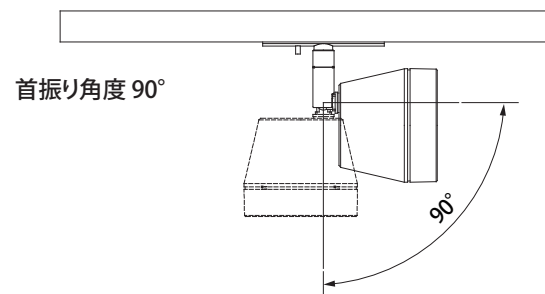

2 ライトの向きを調整します

ライトの向きを、お好みの角度に調整します。