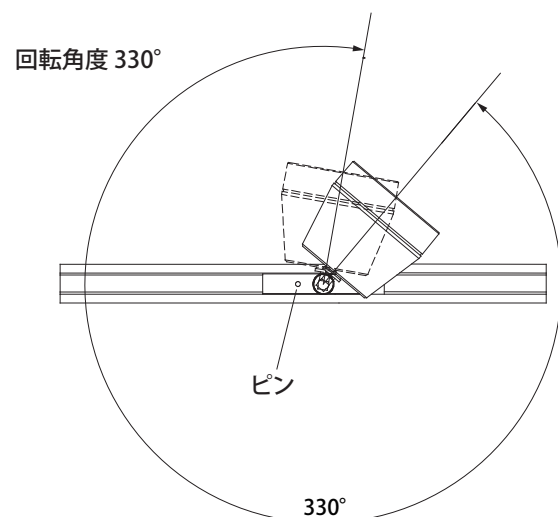

2 ライトの向きを調整します

ライトの向きを、お好みの角度に調整します。