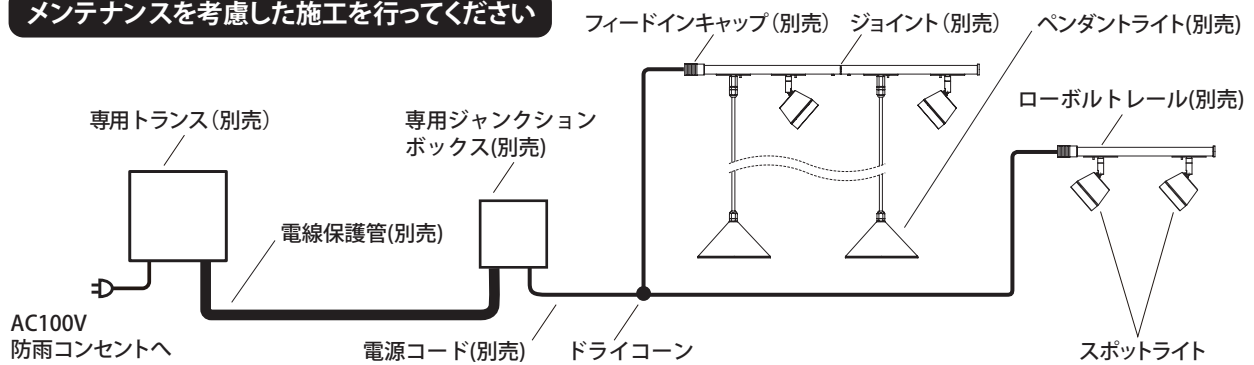

1 商品寸法図

●単位: mm

HCE-D01K

2 施工イメージ

●別売商品について詳しくは、お問い合わせください。

メンテナンスを考慮した施工を行ってください

入力電圧により使用する商品が異なります

■電源コード(別売)

12V ガーデンスケープ用コード(12V用)
HCE-0002/0003/0004 HCE-035K
5m/15m/100m 50m

24V 24V用コード
HEC-029K/030K
30m/100m

■ドライコーン(別売)

12V 12V用ドライコーン
HCE-0001/0014 HCE-0009
4個入/10個入 150個入

24V 24V用ドライコーン
HEC-032G/033G
10個入/100個入