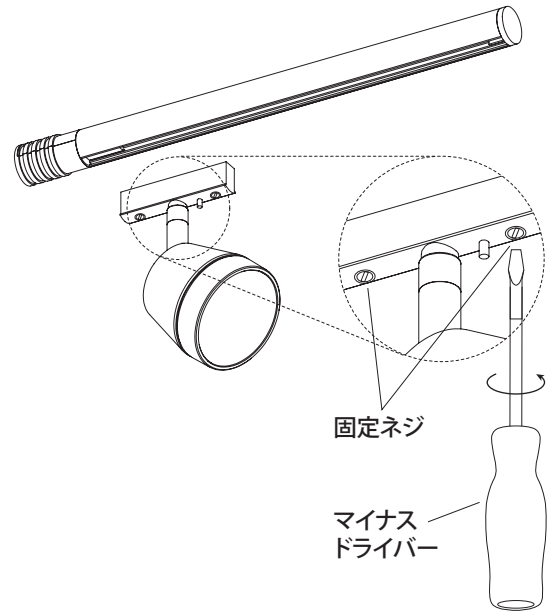

■LEDIUS ローボルトレール
1m/2m/3m
HCE-001K/002K/003K

■LEDIUS ローボルトレール
フィードインキャップ
HCE-004K

■LEDIUS ローボルトレール
ジョイント
HCE-006K

3 施工方法

本製品は LEDIUS ローボルトレール用の照明器具です。

1 コネクターを取り付けます

コネクターをLEDIUSローボルトレールにはめ込み、任意の位置で固定ネジ(2ヶ所)を時計回りに90度回し、固定します。ライトを移動する際は、固定ネジ(2ヶ所)を反時計回りに90度回して、LEDIUSローボルトレールから外します。任意の位置に再度固定します。

2 ライトの向きを調整します

ライトの向きを、お好みの角度に調整します。

4 日常のお手入れ

汚れが少ない場合は、水に濡らした毛先の柔らかい布やタオルなどで拭いた後、乾いた布で水分を拭き取ってください。また、汚れがひどい場合には、中性洗剤を水で薄めたものを使用し、必ず洗剤が残らないように水に濡らした毛先の柔らかい布やタオルなどで拭いた後、乾いた布で水分を拭き取ってください。(シンナーなどの溶剤は使用しないでください)