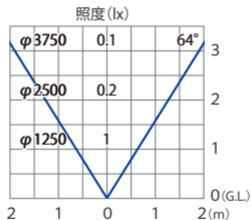

ドットレス LED バー 24V 低W タイプ 浅型レール付
HAC-B105/106/107/108T

青

水平面