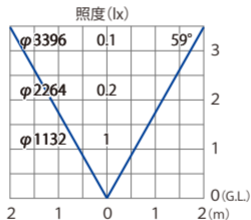

ドットレス LED バー 24V 低 W タイプ 深型レール付  
HAC-B115/116/117/118T

青

水平面