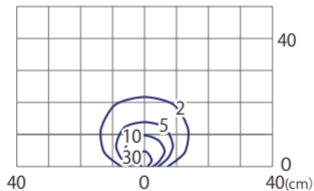

■ ライティングフェイス埋込タイプ 190 (青)
(HAC-B25S)

全光束: 2lm

鉛直面