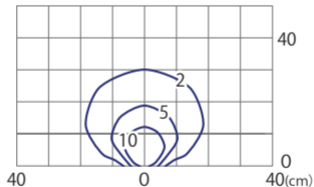

■ ライティングフェイス埋込タイプ 300 (青)  
(HAC-B26S)

全光束: 3lm

鉛直面