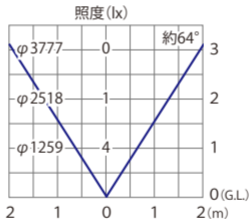

■ フレキシブル LED バードットレスタイプレール付 (青)
(HAC-B33T)

全光束:20lm

水平面