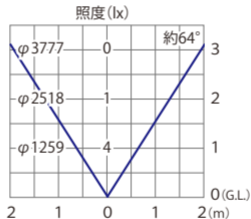

■ フレキシブル LED バードットレスタイプレール付 (青)
(HAC-B34T)

全光束:20lm

水平面