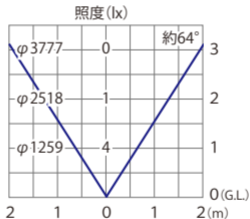

■ フレキシブル LED バードットレスタイプレール付 (青)
(HAC-B35T)

全光束:20lm

水平面