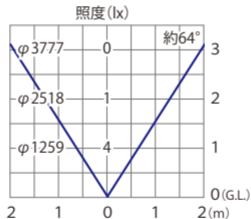

■ フレキシブル LED バードットレスタイプレール付 (青)
(HAC-B36T)

全光束:20lm

水平面