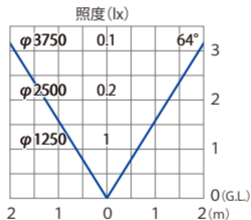

ドットレスLEDバー 12V 低Wタイプ  
HAC-B45/46/47/48T

青

水平面