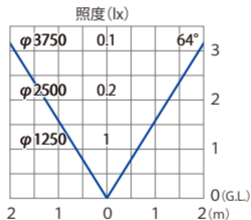

ドットレス LED バー 12V 低W タイプ 浅型レール付
HAC-B49/50/51/52T

青

水平面