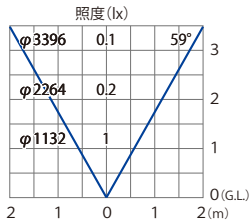

ドットレス LED バー 12V 低 W タイプ 深型レール付
HAC-B53/54/55/56T

青

水平面