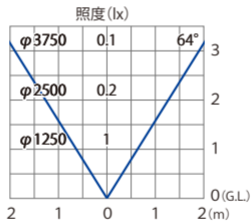

ドットレスLEDバー 24V 低Wタイプ
HAC-B95/96/97/98T

青

水平面