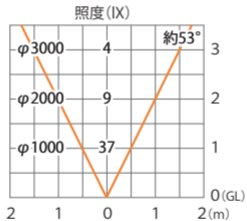

■フレキシブルLEDバー サイドビュー-600 (電)  
(HAC-D07T)

色温度:3000K 全光束:166lm

水平面