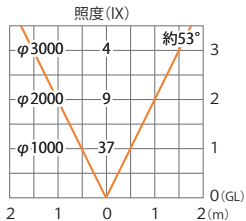

■フレキシブルLEDバー サイドビュー900 (電)
(HAC-D08T)

色温度:3000K 全光束:241lm

水平面