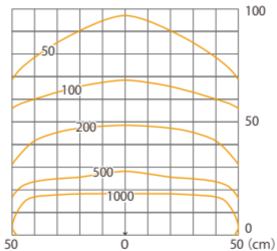

ウォールアップライト 24V 1000
HAC-D130S

色温度:3000K 全光束: 1370lm

壁面