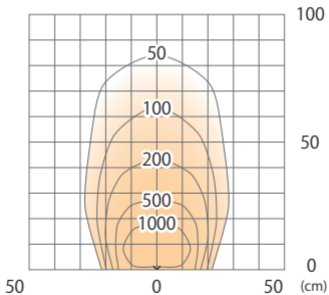

■ ウォールアップ® ライト 300 (電球色)
(HAC-D15S)

色温度:3000K 全光束:290lm

床面