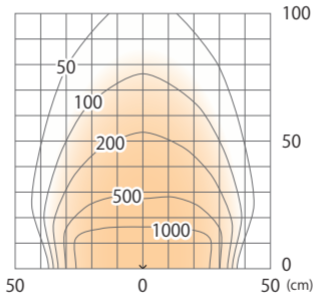

■ ウォールアップ° ライト 600
(HAC-D16S)

色温度:3000K 全光束:559lm

壁面