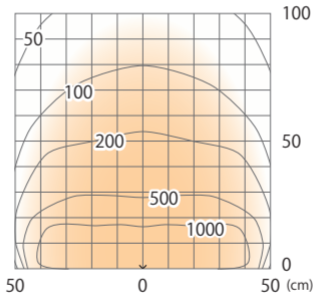

■ ウォールアップ° ライト 900  
(HAC-D17S)

色温度:3000K 全光束:797lm

壁面