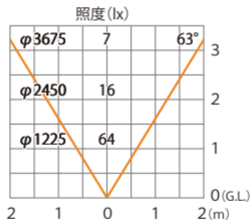

ドットレス LED バー 12V 深型レール付
HAC-D41/42/43/44T

色温度:3000K

水平面