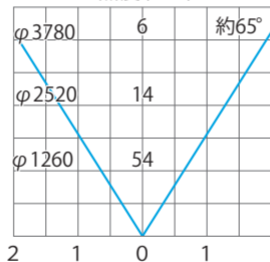

■スイングLEDバー30cm 連結用  
(HAC-W01S)

色温度：6300K 全光束：134lm

照度 (lx)

水平面