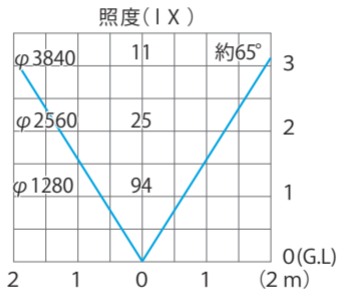

■シングルLEDバー60cm 連結用
(HAC-W02S)

色温度：6300K 全光束：268lm

水平面