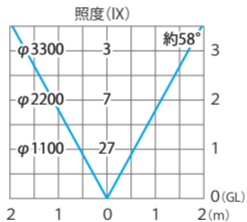

■フレキシブルLEDパナライト<sup>®</sup> 1-300 (白)  
(HAC-W06T)

色温度:6000K 全光束:70lm

水平面