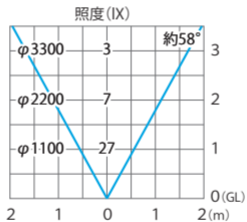

■フレキシブルLEDパナライト[®] 1-600 (白)
(HAC-W07T)

色温度:6000K 全光束:138lm

水平面