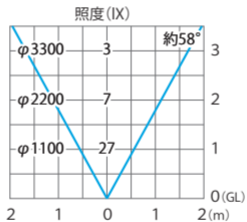

■フレキシブルLEDパナライト[®] 1-900 (白)
(HAC-W08T)

色温度:6000K 全光束:194lm

水平面