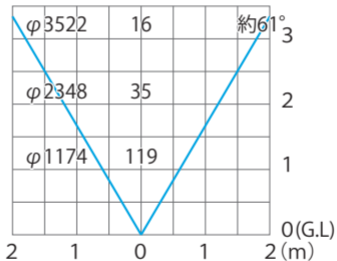

■フレキシブルLEDバー
1000/2000/3000(白)
(HAC-W18T/W19T/W20T)

色温度:1000/2000/3000...5500K

全光束:1000/2000/3000...582lm/1081lm/1401lm

照度(lx)

水平面