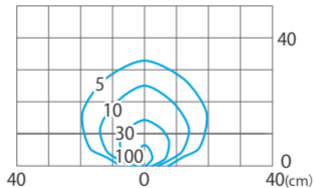

■ ライティングフェイス埋込タイプ 190 (白)  
(HAC-W25S)

色温度:5000K 全光束:17lm

鉛直面