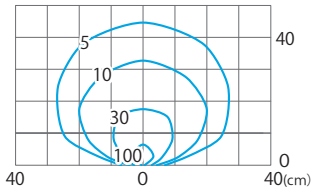

■ ライティングフェイス埋込タイプ 300 (白)
(HAC-W265)

色温度:5000K 全光束: 15lm

鉛直面