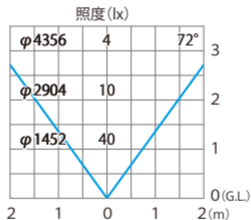

ドットレス LED バー 12V 浅型レール付
HAC-W33/34/35/36T

色温度:4000K

水平面