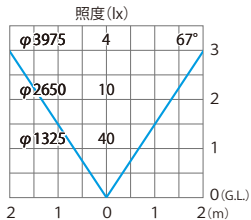

ドットレス LED バー 12V 深型レール付
HAC-W41/42/43/44T

色温度:4000K

水平面