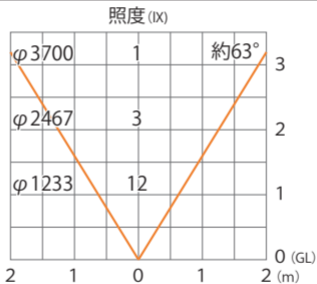

■De-Module 12V 2球タイプ
10個/50個
(HAD-D05W/HAD-D06W)

色温度:3000K 全光束:25lm

水平面