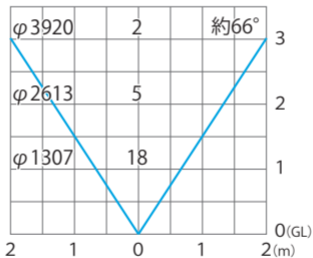

■De-Module 100V 3球対応
10個/50個
(HAD-W01W/HAD-W02W)

色温度:5500K 全光束:55lm

照度 (lx)

水平面