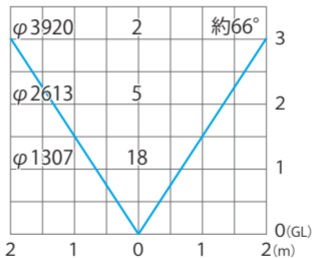

■De-Module 100V 3球対応  
10個/50個  
(HAD-W01W/HAD-W02W)

色温度:5500K 全光束:55lm

照度 (lx)

水平面