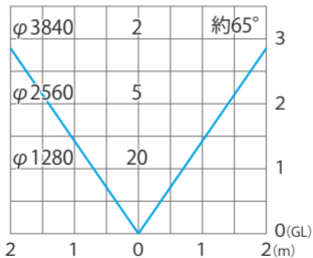

■De-Module 12V 3球タイプ
10個/50個
(HAD-W03W/HAD-W04W)

色温度:6000K 全光束:55lm

照度 (lx)

水平面