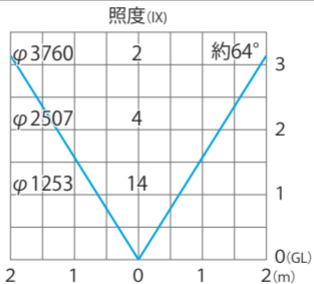

■De-Module 12V 2球タイプ
10個/50個
(HAD-W05W/HAD-W06W)

色温度:6000K 全光束:35lm

水平面