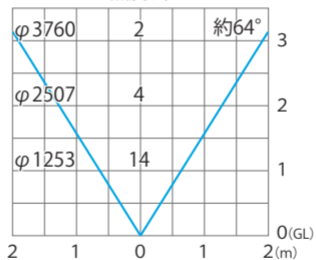

■De-Module 12V 2球タイプ
10個/50個
(HAD-W05W/HAD-W06W)

色温度:6000K 全光束:35lm

照度 (lx)

水平面