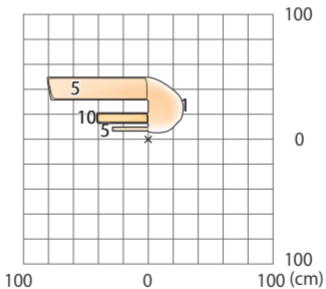

■ ガーデンフットライト1型 H=300設置時
(HBA-002D)

色温度：3100K

床面