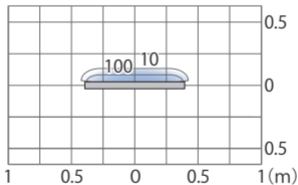

■ レターバーライト 照射タイプ 770 (青色)
(HBA-B32K)

色温度:- 全光束:60lm

壁面