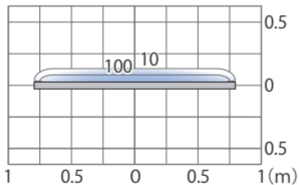

■ レターバーライト 照射タイプ 1570 (青色)  
(HBA-B33K)

色温度:-全光束: 125lm

壁面