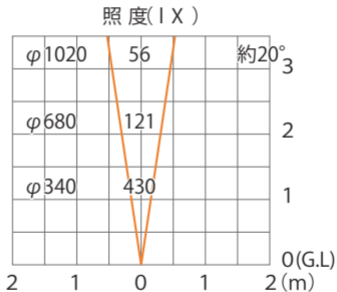

■ ガーデンウォールスポットライト1型 ブラック  
(HBA-D05K)

色温度：2400K 全光束：95lm

水平面