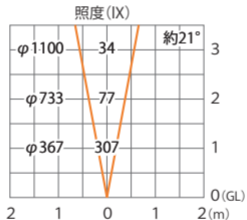

■ イクスレックス スポットウォールライト 1型 (電)

グレイッシュコート/シルバー/ブラック

(HBA-D06G/S/K)

色温度:3000K 全光束:85lm

水平面

■ イクスレックス スポットウォールライト 1型 (電)

グレイッシュコート / シルバー / ブラック

(HBA-D06G/S/K)

色温度:3000K

全光束:85lm

鉛直面