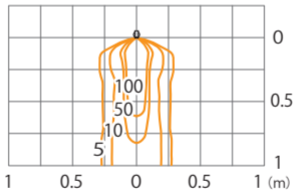

■ イクスレックス スポットウォールライト 1型 (電)

グレイッシュコート / シルバー / ブラック

(HBA-D06G/S/K)

色温度:3000K

全光束:85lm

鉛直面