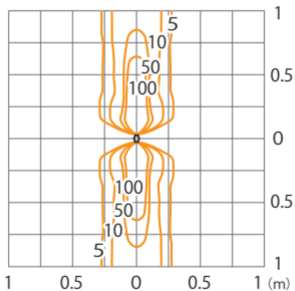

■ イクスレックス スポットウォールライト 2型 (電)

グレイッシュコート/シルバー/ブラック

(HBA-D07G/S/K)

色温度:3000K 全光束:105lm

水平面

■ イクスレックス スポットウォールライト 2型 (電)

グレイッシュコート / シルバー / ブラック

(HBA-D07G/S/K)

色温度:3000K 全光束:105lm

鉛直面