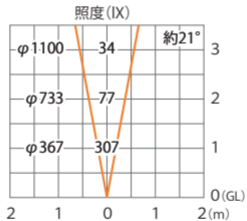

■ イクスレックス スポットウォールライト 2型 (電)

グレイッシュコート/シルバー/ブラック

(HBA-D07G/S/K)

色温度:3000K 全光束:105lm

水平面

■ イクスレックス スポットウォールライト 2型 (電)

グレイッシュコート / シルバー / ブラック

(HBA-D07G/S/K)

色温度:3000K 全光束:105lm

鉛直面