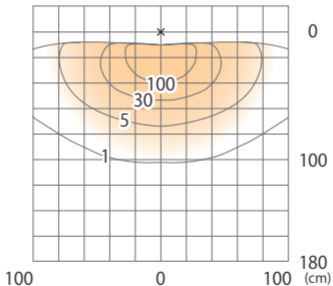

■ イクスレックス フットライト1 型 (電球色)
スレートシルバー/Gゴールド/ダークグレー
(HBA-D08L/G/D)

色温度:3000K 全光束:37lm

※G.LからH300mmに設置した場合

床面