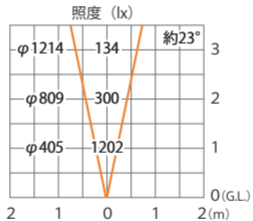

■ウォールスポットライト オプティ S (電球色)

シルバー

(HBA-D14S、HFB-D17S)

色温度:3000K 全光束:229lm

水平面