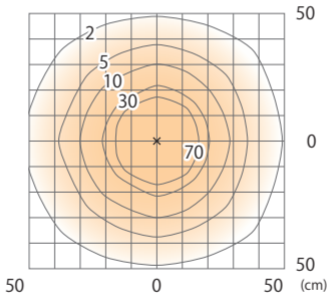

■ エバーアートウォールライト 1 型 (電球色)
ダークパイン
(HBA-D17P)

色温度:2900K 全光束:37lm

壁面