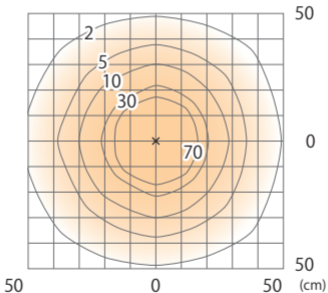

■ 1バートウォールライト1型 (電球色)

グリッターシルバー / ゴマ竹 / 焼 / レッドウッド / 黒焼 / ファインステンレス
(HBA-D17S/G/Y/A/C/X) 色温度:2900K 全光束:37lm

壁面