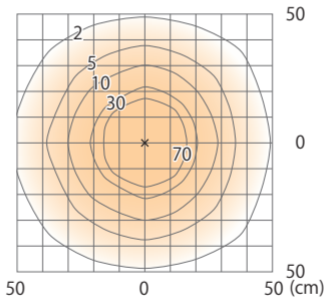

■ エバーアートウォール ローボルト 2 型 (電球色)
ナチュラルパイン
(HBA-D18N)

色温度:2900K 全光束:57lm

壁面